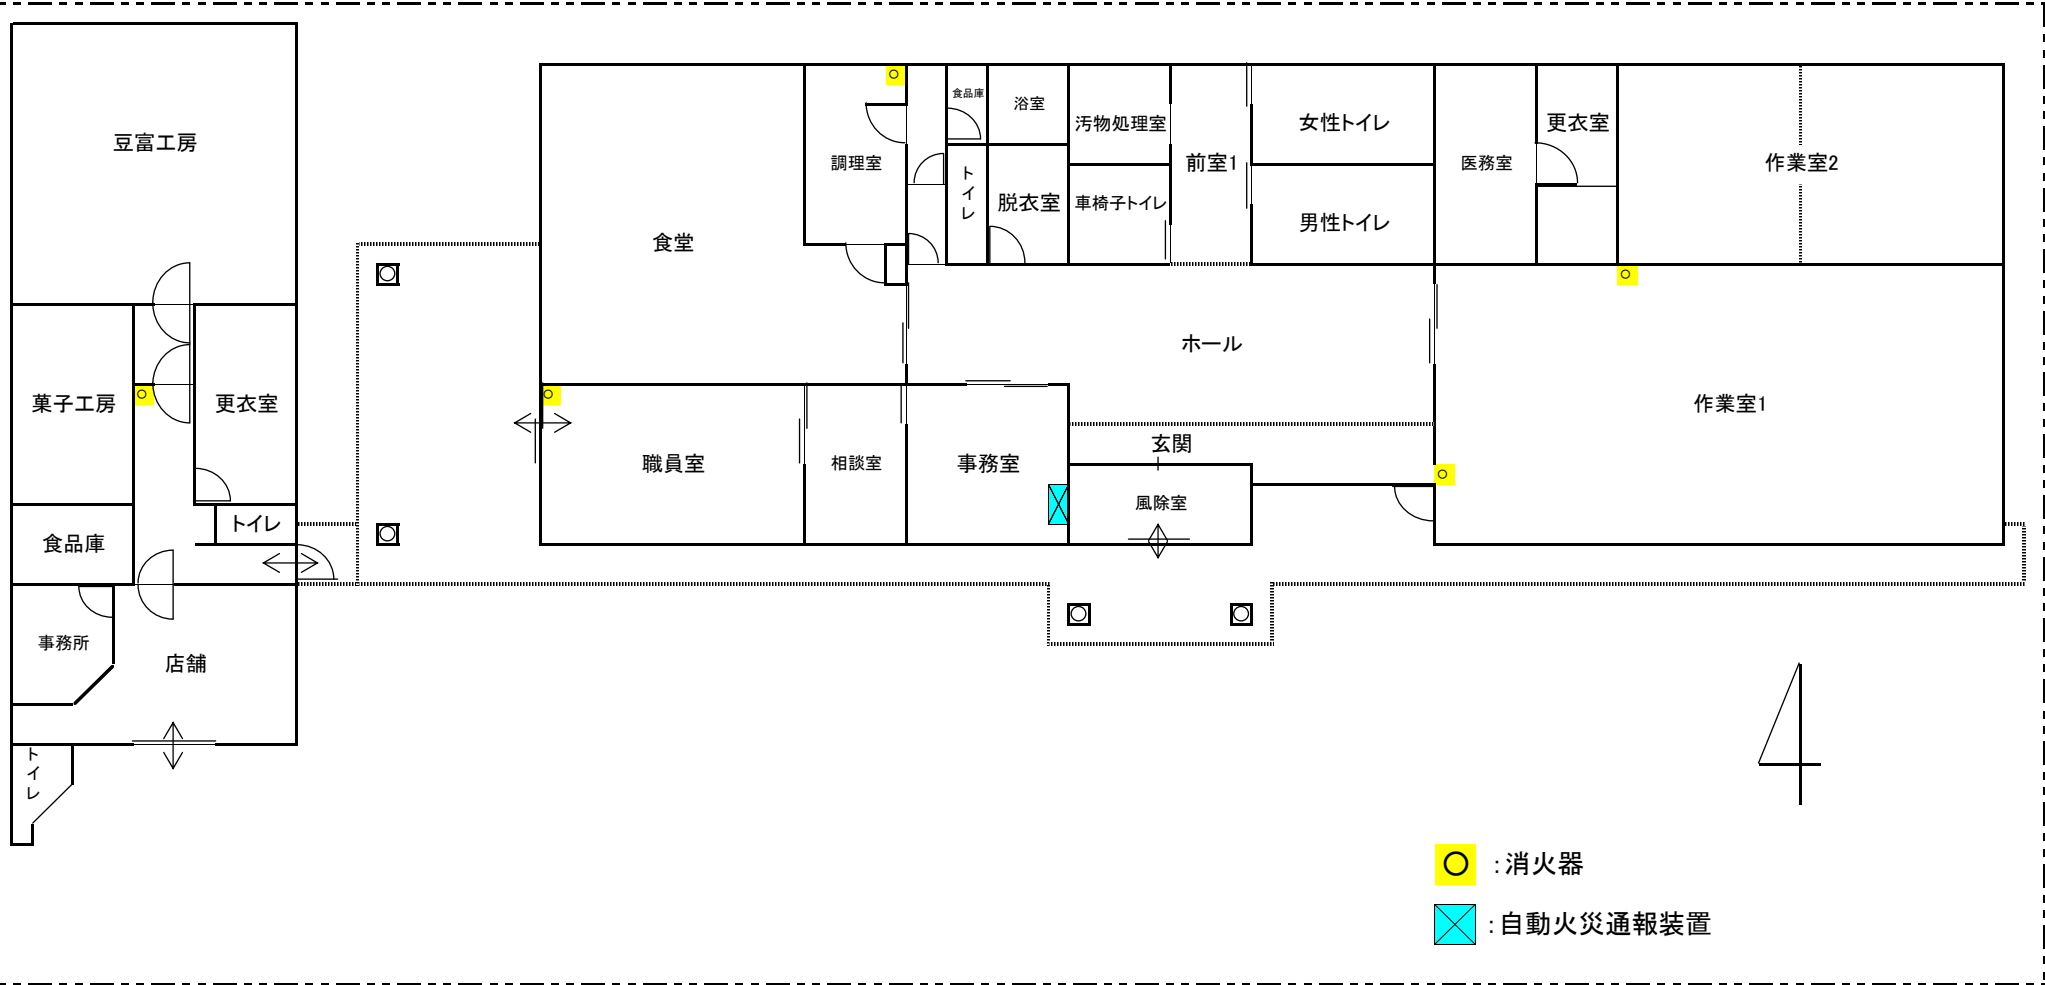

# ひまわりの郷 平面図

4

○ : 消火器

⊠ : 自動火災通報装置